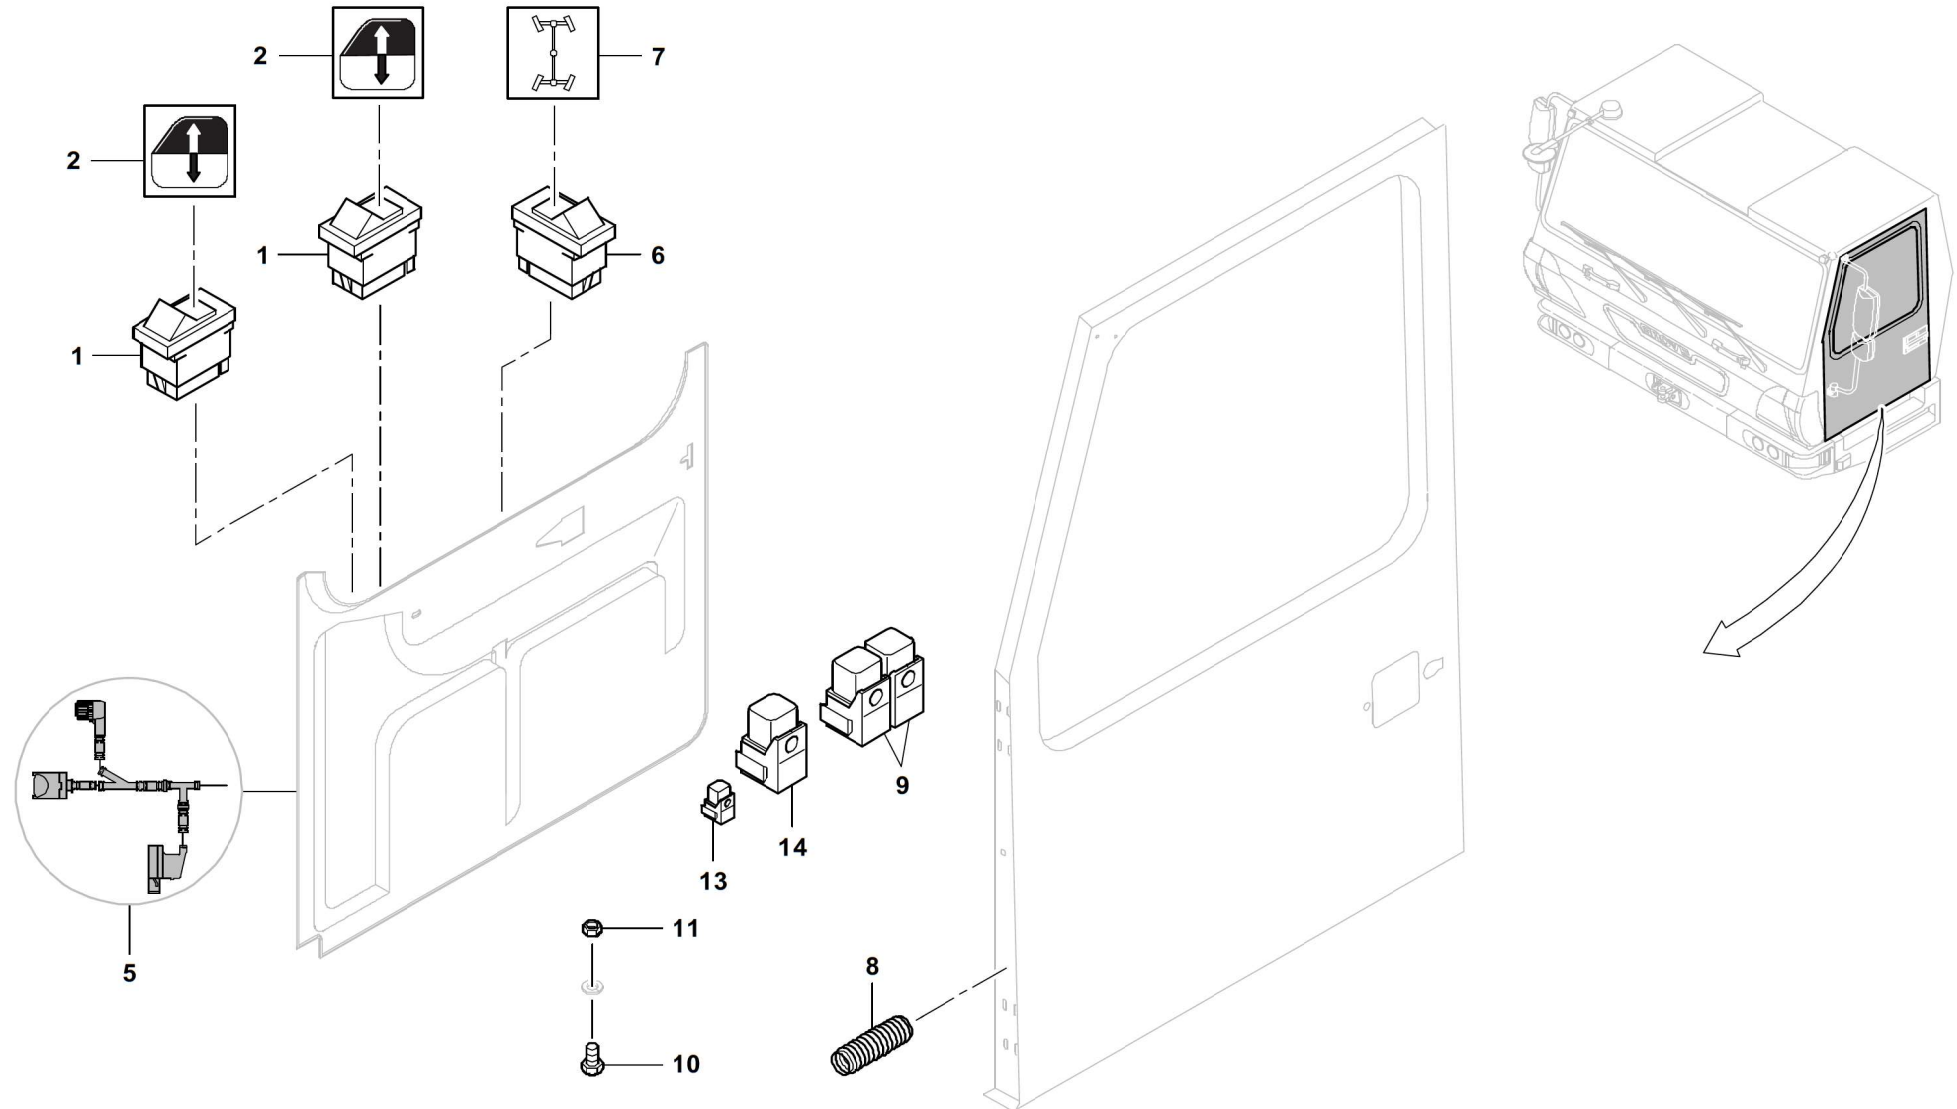

GROVE

E.-TEILE TUER LINKS
ELECTR. PARTS, DOOR LEFT

BILDТАFEL
PICTORIAL DISPLAY

GMK 5220
BE 550
G 802

211.08

3080534-ETL C

1/1

3080534-C-BL01-21108-0000